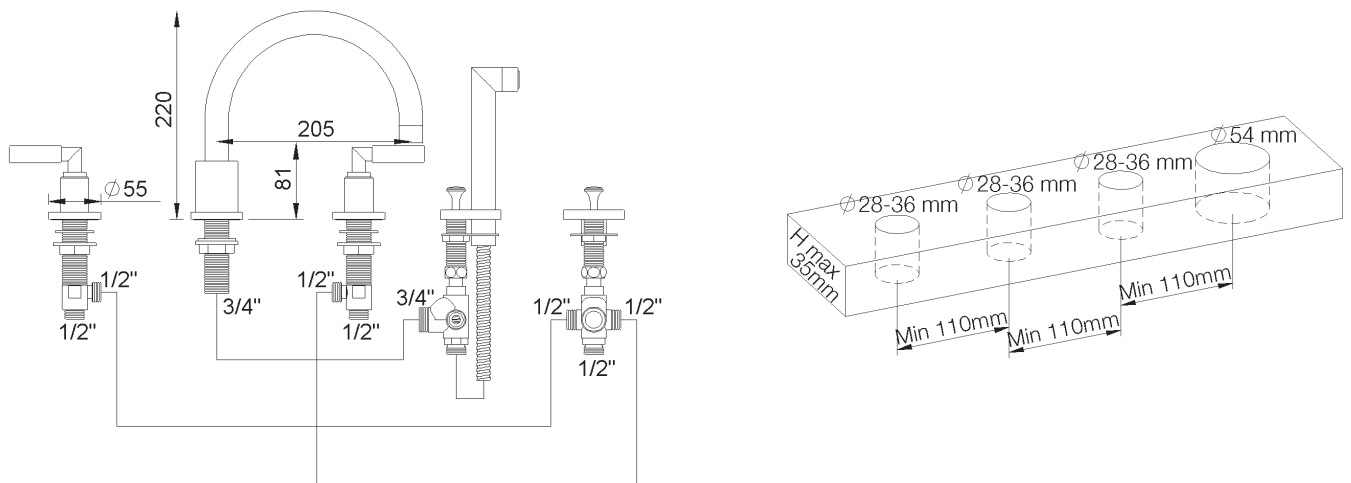

**PRODUCT TECHNICAL SHEET**

Collection :

**CLIFF**

Ref. :

**4091.--.70**

Batterie de bain 4 trous, avec inverseur et douchette

4-gats badmengkraan met omschakelaar en handdouchette

4-hole bath mixer with diverter and handshower

**Picture**

**Product details**

Weight : 4,5 kg

Internal mechanism : Ceramic valve 1/4 turn

Diverter : Compression seal

Note : Connecting hoses not included

**Technical drawing**

RA1.V01